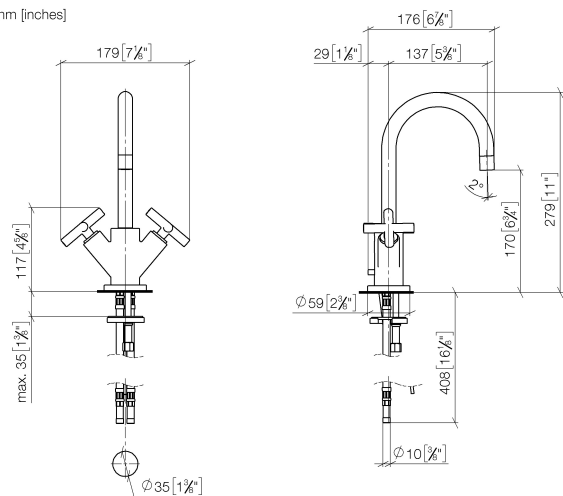

22 512 892

- sporgenza 135 mm
- bocca girevole 360°
- Getto circolare con aria
- altezza rubinetteria 275 mm
- altezza fino al rompigitto 168 mm
- diametro foro 35 mm
- rosetta Ø 59 mm
- 2x tubo flessibile di mandata M 10 x 1 avvitato, tenuta controllata
- portata max 7 l/min
- senza piombo
- Questo prodotto può aiutare un edificio a soddisfare i requisiti dei Green Building Rating Systems, ad es. LEED®, BREEAM®, DGNB

22 512 892

mm [inches]

Diagramma di portata

Certificati

LGA_18920.

GDV_0400194.

22 512 892

Parts for other
finishes can be found
here: [Cromato](#)