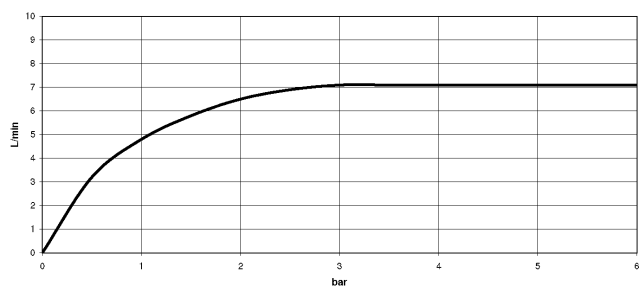

22 512 892

- sporgenza 135 mm
- bocca girevole 360°
- Getto circolare con aria
- altezza rubinetteria 275 mm
- altezza fino al rompigitto 168 mm
- diametro foro 35 mm
- rosetta Ø 59 mm
- 2x tubo flessibile di mandata M 10 x 1 avvitato, tenuta controllata
- portata max 7 l/min
- senza piombo
- Questo prodotto può aiutare un edificio a soddisfare i requisiti dei Green Building Rating Systems, ad es. LEED®, BREEAM®, DGNB

22 512 892

mm [inches]

Diagramma di portata

Certificati

LGA_18920.

GDV_0400194.

22 512 892

Parts for other
finishes can be found
here: [Cromato](#)